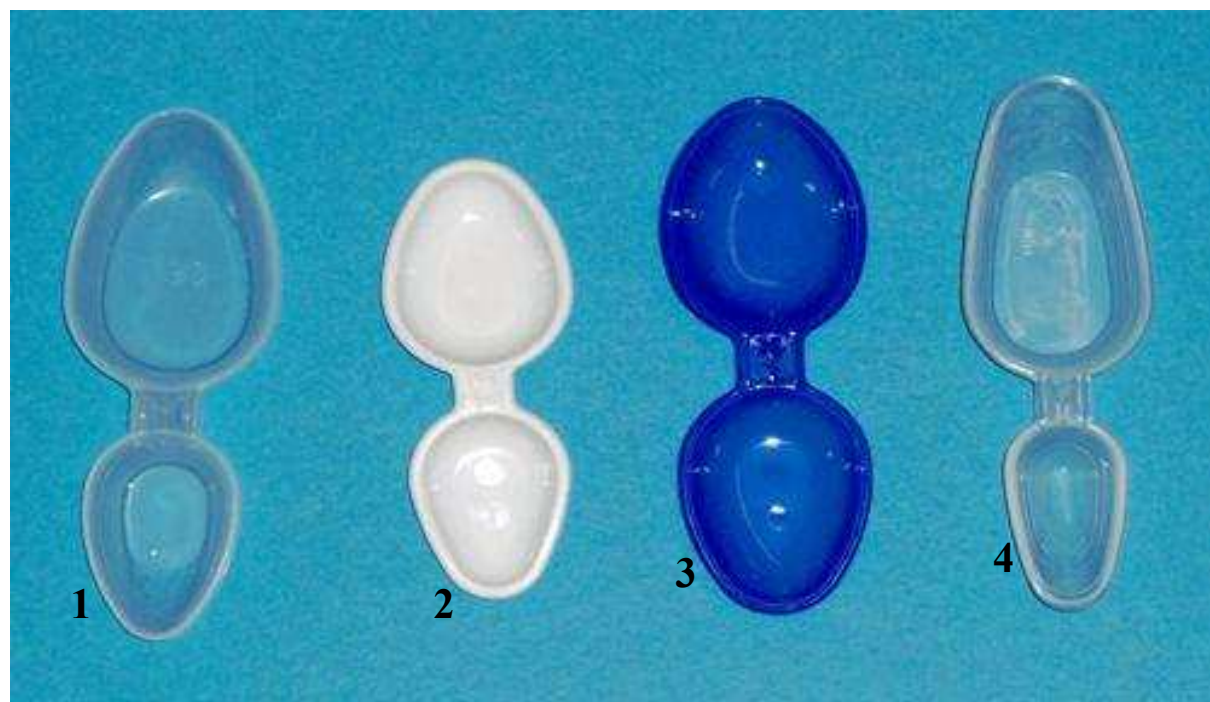

CUILLERES DOSEUSES DOUBLES

REF	MATIERE	COLORIS	CONTENANCES	LONGUEUR mm	LARGEUR mm	HAUTEUR mm	QUANTITE		
			UTILE ml				CARTON OU PACK	PALETTE	
1	32CUIL5/10NAR	PP	Naturel	5/10	98,5	35,4/25,5	11,2	2.800	44.800
2	32CUIL2.5/5BOP	PP	Blanc	2,5/5	81,8	31,9/26,8	6,8	5.000	80.000
3	32CUIL6/8BLEU	PP	Bleu	6/8	96	34,4/32,2	11,5	2.500	40.000
4	32CUIL2/10NAT	PP	Naturel	2/10	100	32,1/20,6	13,5	2.500	40.000